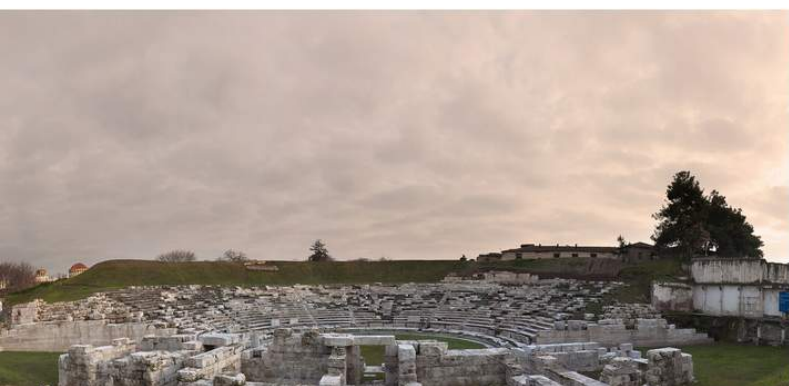

Ευελιξία

ΑΡΧΑΙΟ ΘΕΑΤΡΟ

ΛΑΡΙΣΣΑΣ

Αναζήτηση

ΕΛ EN

Η αρχαία Λάρισα Το θέατρο Οι εργασίες Νέα & Εκδηλώσεις

Χρόνος εργασιών

1910 - 1985

1986 - 1998

1999 - 2009

2010 - 2014

Χρονική περίοδος 2010-2014

ΜΟΙΡΑΣΟΥ ΤΟ

Λίγα λόγια για το θέατρο

Το μεγαλειώδες Α' Αρχαίο Θέατρο της Λάρισσας κατασκευάστηκε στο πρώτο μισό του 3ου αιώνα π.Χ. στις νότιες υπώρειες του λόφου "Φρούριο", όπου βρισκόταν η οχυρωμένη Ακρόπολη της αρχαίας πόλης. Λειτουργήσε μέχρι το τέλος του 3ου αιώνα ή τις αρχές του 4ου αι. μ.Χ., οπότε και διακόπηκε απότομα η ζωή του. Ένας σεισμός στα τέλη του 2ου αιώνα ή τις αρχές του 3ου αιώνα μ.Χ. κατέστρεψε τον δεύτερο όροφο της σκηνής, τον δωρικό θριγκό και τμήμα του υπερέχοντος επιθεάτρου. Ένας δεύτερος ισχυρότατος σεισμός του 7ου αιώνα μ.Χ. επέφερε σχεδόν την ολοκληρωτική του καταστροφή.

Τα Νέα

12/09/2014

Ζ' Γενική Συνέλευση των μελών του Σωματείου "ΔΙΑΖΩΜΑ"