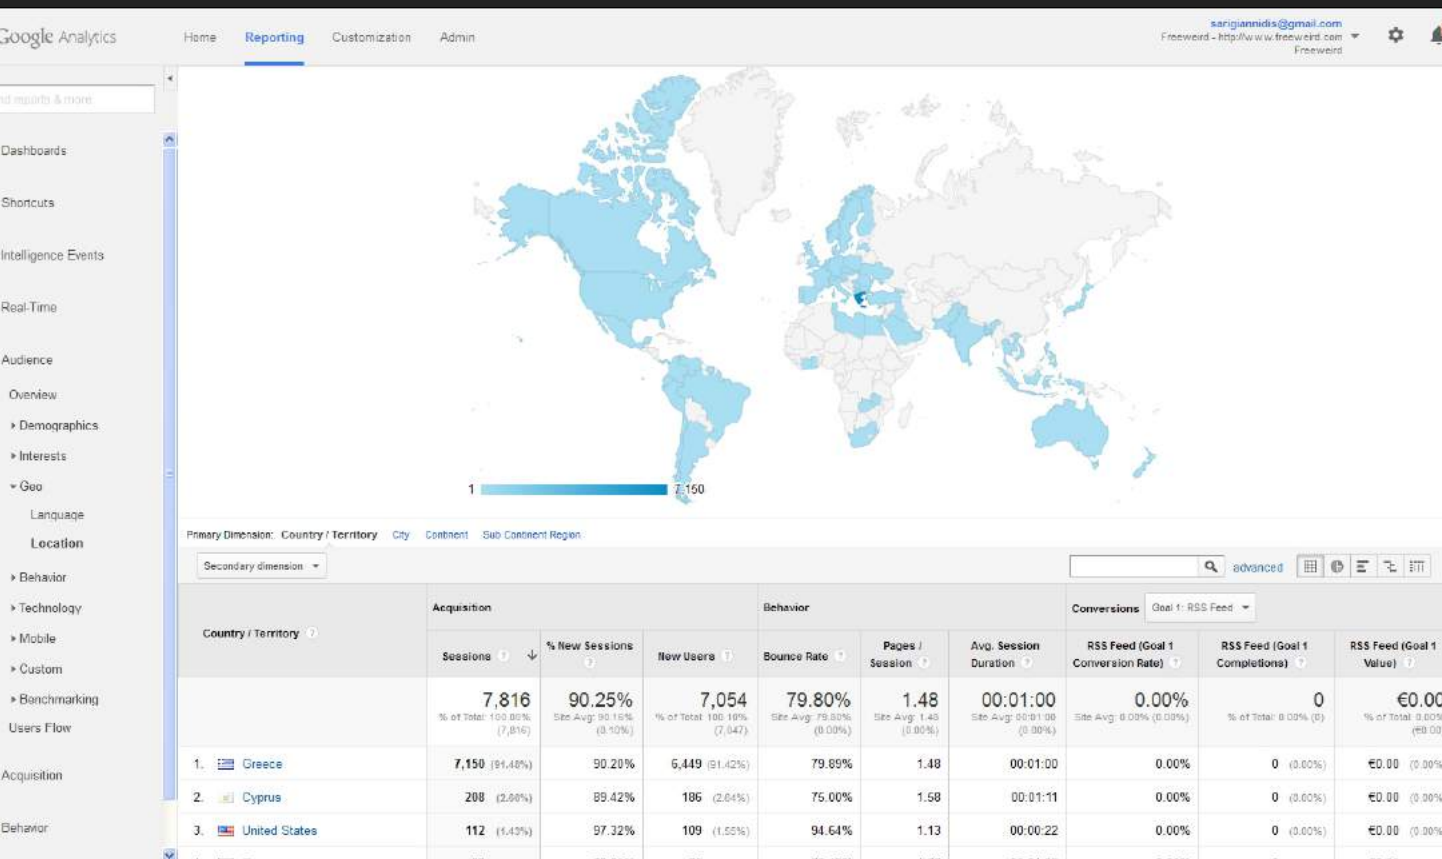

ΣΤΑΤΙΣΤΙΚΑ ΕΠΙΣΚΕΨΙΜΟΤΗΤΑΣ